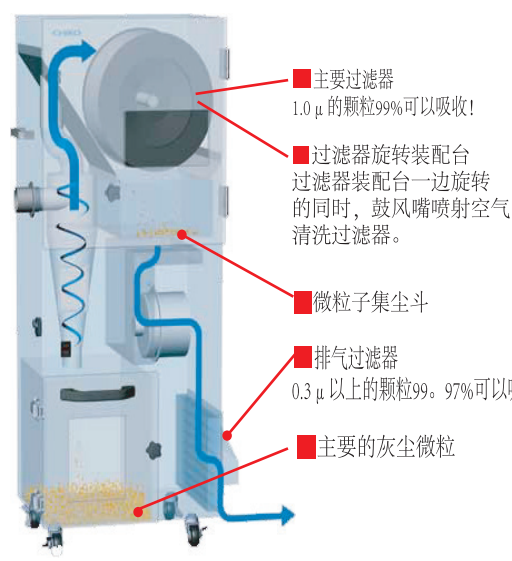

吸尘器 金价高涨中，回收更重要

Japan

世界最小的吸尘器！
仅有2.38Kg!

CHV-030AD-HC-V1

带有提手方便设置。
采用高性能过滤器。
(1次/2次/排气)
吸尘强度可以调节1-5个阶段。
可以24小时运行。

※过滤器打开时

CKU-050-SP

更小、更经济、吸引力更强。
消费同样的电力却拥有最强的高静压力。
整体重量为8.7kg，轻量型，可以横放、竖放
更方便。
吸入口径大小口的交换可以单触式完成，更方便。

CCB-080AT-08-HC-V1 ※有大型吸尘设备
持续的吸引能力！气旋式吸尘装置

气旋式系统可以防止过滤器堵塞，保持持续的吸引力！
强力吸收粉尘，减轻过滤器被堵的情况！

	CHV-030AD-HC-V1	CKU-050-SP	CCB-080AT-08-HC-V1
电源	100V/DC24V	100V	100V
输出		50W	250W
最大风量	0.9m ³ /min	2.5m ³ /min	1.5m ³ /min
最大静压	5.2kPa	1.75kPa	9.0kPa
噪音值	62~68 dB	60dB	54~68 dB
规格电流	5.0A	1.2A	4.5A
重量	2.38kg	8.7kg	45kg
吸尘口径	φ38mm	φ50mm (选购件φ38)	φ38mm
机身尺寸 (DWH)	232×150×228mm	260×260×306mm	400×304×948mm
价格 (不含税)	¥142,000-	¥77,600-	¥335,000-