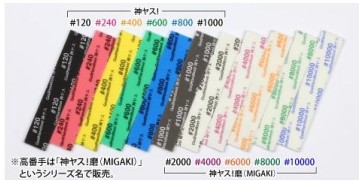

## 合成ダイヤモンド判定機

CVD・HPHTも高精度に判定可能です。

Dr. Watson 合成ダイヤモンドテスター  
ARETE

商品説明動画

## 1000円から出来る宝石研磨 神ヤス!

厚み、番手の種類が豊富なので、  
用途に合わせてご使用できます!

神ヤス!  
使用動画はこちら! =>

TOKYO JEWELRY FES、ジェムストーンフェアに合わせて  
SUZUHOネットショップでは、  
7/7~17日まで関連商品のお得なセールを開催します!  
この他にもお得な商品が沢山ございますのでお見逃しなく!!

ネットショップはこちらから