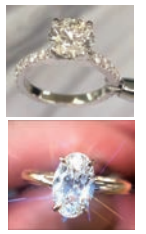

商品説明動画

■ジェムライトボックス マクロ

¥398,000 (税別)

ルース専用のジェムライトボックスも!
サンプルを是非お持ちください!

■ジェムライト ルーペ

¥34,000 (税別)

携帯で簡単に接写が可能に! その場で撮影、
メールや SNS 投稿に非常に便利です。

新商品