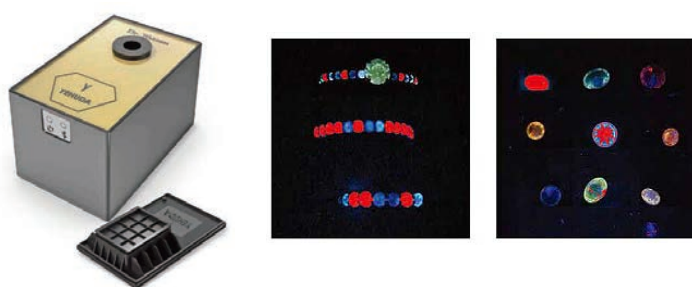

開催日: 2024.7/10 (水) ~ 7/11 (木)

会場: 山梨県甲府市東光寺 3-13-25 かいてらす3F

SUZUHO 商品出品情報!

購入した原石を自分でカット・研磨が出来ます!

■小型小割切断機 6インチ

■小型平面研磨機

■斜面型平面研磨機

原石をご自分の手で磨くことが出来ます! 会場にて体験してください!

■スマホでルースの動画撮影が可能!

■天然/合成の判定がスマートフォンで!

■GemLightBox Macro

スマホでプロ並みの撮影が可能! アプリにAIが搭載されており、難しい操作もありません。

■合成ダイヤモンド判定機 Dr. Watson

スマホで撮影するだけ! 天然/合成の判定が出来ます! サンプルを是非お持ちください!

■買取店様必見! 地金の品位判定機!

■商品の汚れをイオンの力でやさしく洗浄!

■蛍光X線分析装置 XRA-2000

非破壊検査で地金の品位を判定できます! 間違えて買取る心配も激減します!

■イオン洗浄機 スピードブライト 200SB

非破壊検査で地金の品位を判定できます! 間違えて買取る心配も激減します!

他にもルーペ・クロス等の商品も展示しております!